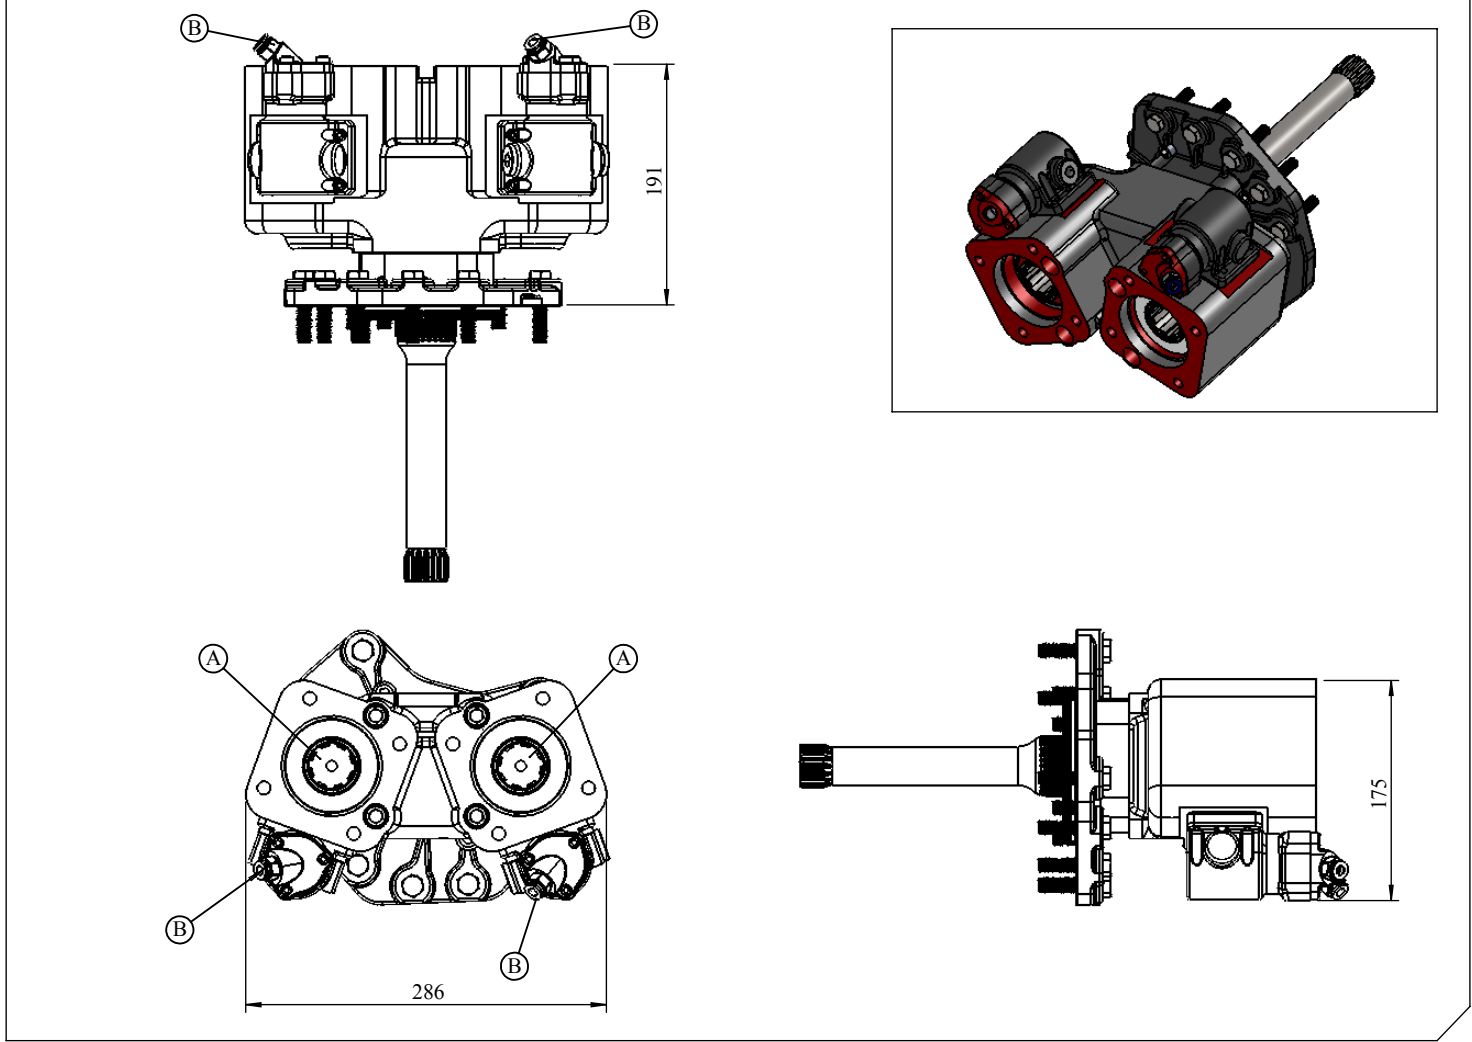

Araç Tipi Vehicle Type	1628-1835-1840-1841-1843-1846-1858-2535-3028-3228-3235-3326-4040-4141-4148 AXOR MERCEDES 1831-1833-1834-2040-2540-2543-2553-2640-3225-3235-3236-3340 3344-4038-4140-4143-2640CL-3240C-4041-4148
Şanzıman Tipi Gearbox Type	G 210,211,240,260 - 16 / 17,03 EPS / G 221 - 9 / 16,02 EPS G 131 - 9 / 16,02 EPS

Ürün Kodu / Product Code	MB.12.211
---------------------------------	------------------

Ürün Görünümleri / Products View

Opsiyonlar / Options

A : PTO Çıkışı (Standart DIN 5463 6X21X25 UNI 3 Delikli) Pistonlu pompaya akuple (4 delikli ISO bağlantı) Kaplınli (flaşlı bağlantı) B : Hava Girişi R1/4"	A : PTO Output (Standard DIN 5463 6X21X25 UNI 3 Bolt) Direct mounting ISO 4 bolt mtg. adapter Drive flange B : Air Inlet R 1/4"
---	--

Teknik Bilgi / Technical Data

Güç / Power (Kw)	Maksimum Tork / Maximum Torque		Çevrim Oranı Ratio	Bağlantı Şekli Mounting Side	Kumanda Kontrol Control Type
	Nm	Kgm			
1000 Dev. / Dak.				KUYRUK/REAR	HAVALI/PNEUMATIC
47.1	450	45.9	1/1.53	Ağırlık / Weight (Kg)	Dönüş Yönü / Rotation Sense
				30	SOL/COUNTERCLOCKWISE(CCW)